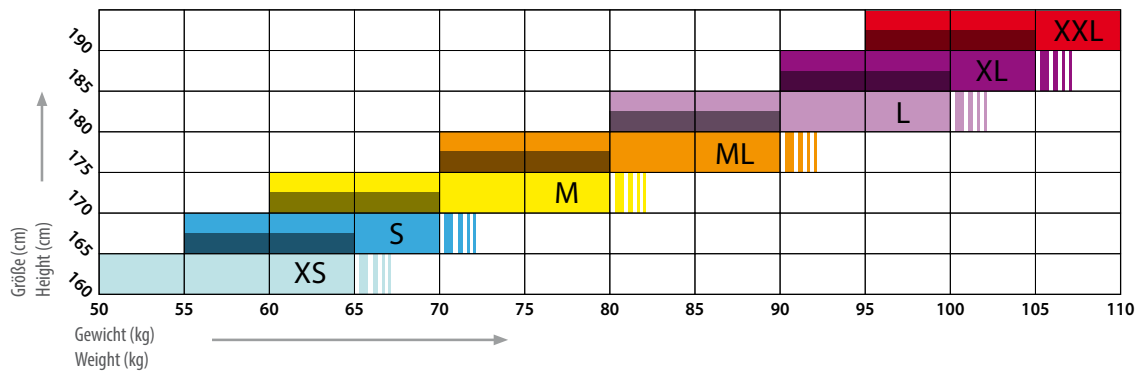

AQUA LUNG® TAUCHANZÜGE GRÖSSENTABELLE | WETSUITS SIZE CHARTS

Männer/Men