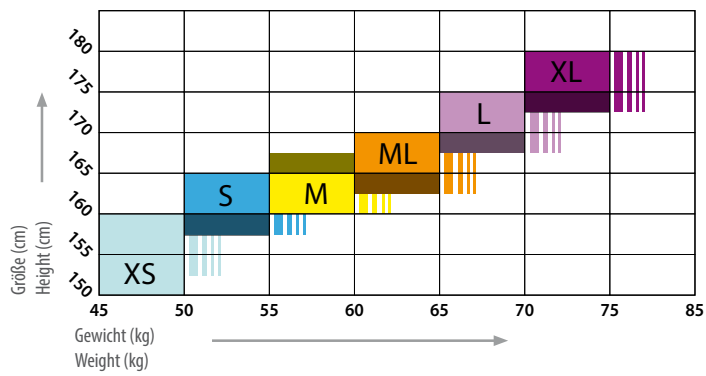

Frauen/Women