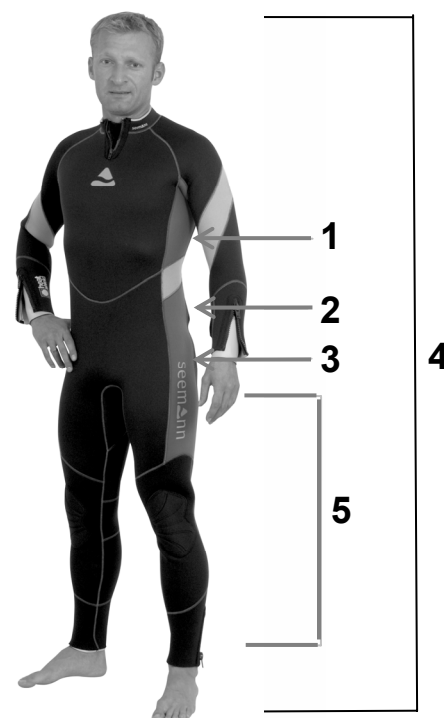

GRÖSSENTABELLE TAUCHANZÜGE

Damen

Bestell-Größe	Brust-umfang (1)	Taille (2)	Hüft-umfang (3)	Gewicht	Körper-Größe (4)
36	82-85	66-69	92-95	48-55	157-161
38	86-89	70-73	96-98	55-63	161-165
40	90-93	74-77	99-101	63-70	165-169
42	94-97	78-81	102-104	70-75	169-173
44	98-102	82-85	105-108	74-79	173-179
46	103-107	86-90	109-112	78-83	179-185
21	92-95	76-79	100-103	68-73	161-165
76	86-89	70-73	96-98	62-67	166-174
80	90-93	74-77	99-101	68-74	170-178

Herren

Bestell-Größe	Ober-weite (1)	Bund-weite (2)	Hüft-umfang (3)	Schritt-innen bis Knöchel (5)	Körper-Größe (4)
48	94-97	81-84	88-92	76	164-172
50	98-101	85-88	93-97	78	170-177
52	102-105	89-93	98-101	81	175-180
54	106-109	94-98	102-104	83,5	177-185
56	110-113	99-103	105-107	86	180-190
58	114-117	104-108	108-112	88,5	185-195
60	118-121	109-113	113-117	88,5	185-195
26	108-112	99-103	105-107	81	175-180
27	110-115	104-108	108-112	83,5	177-185
28	114-118	108-112	112-116	86	180-190
98	98-101	85-88	93-97	82	175-183
102	102-105	89-93	98-101	86	180-190

Alle Maße sind in **Zentimeter** und als Körpermaße angegeben. Messen Sie dicht am Körper, über Unterwäsche oder T-Shirt.